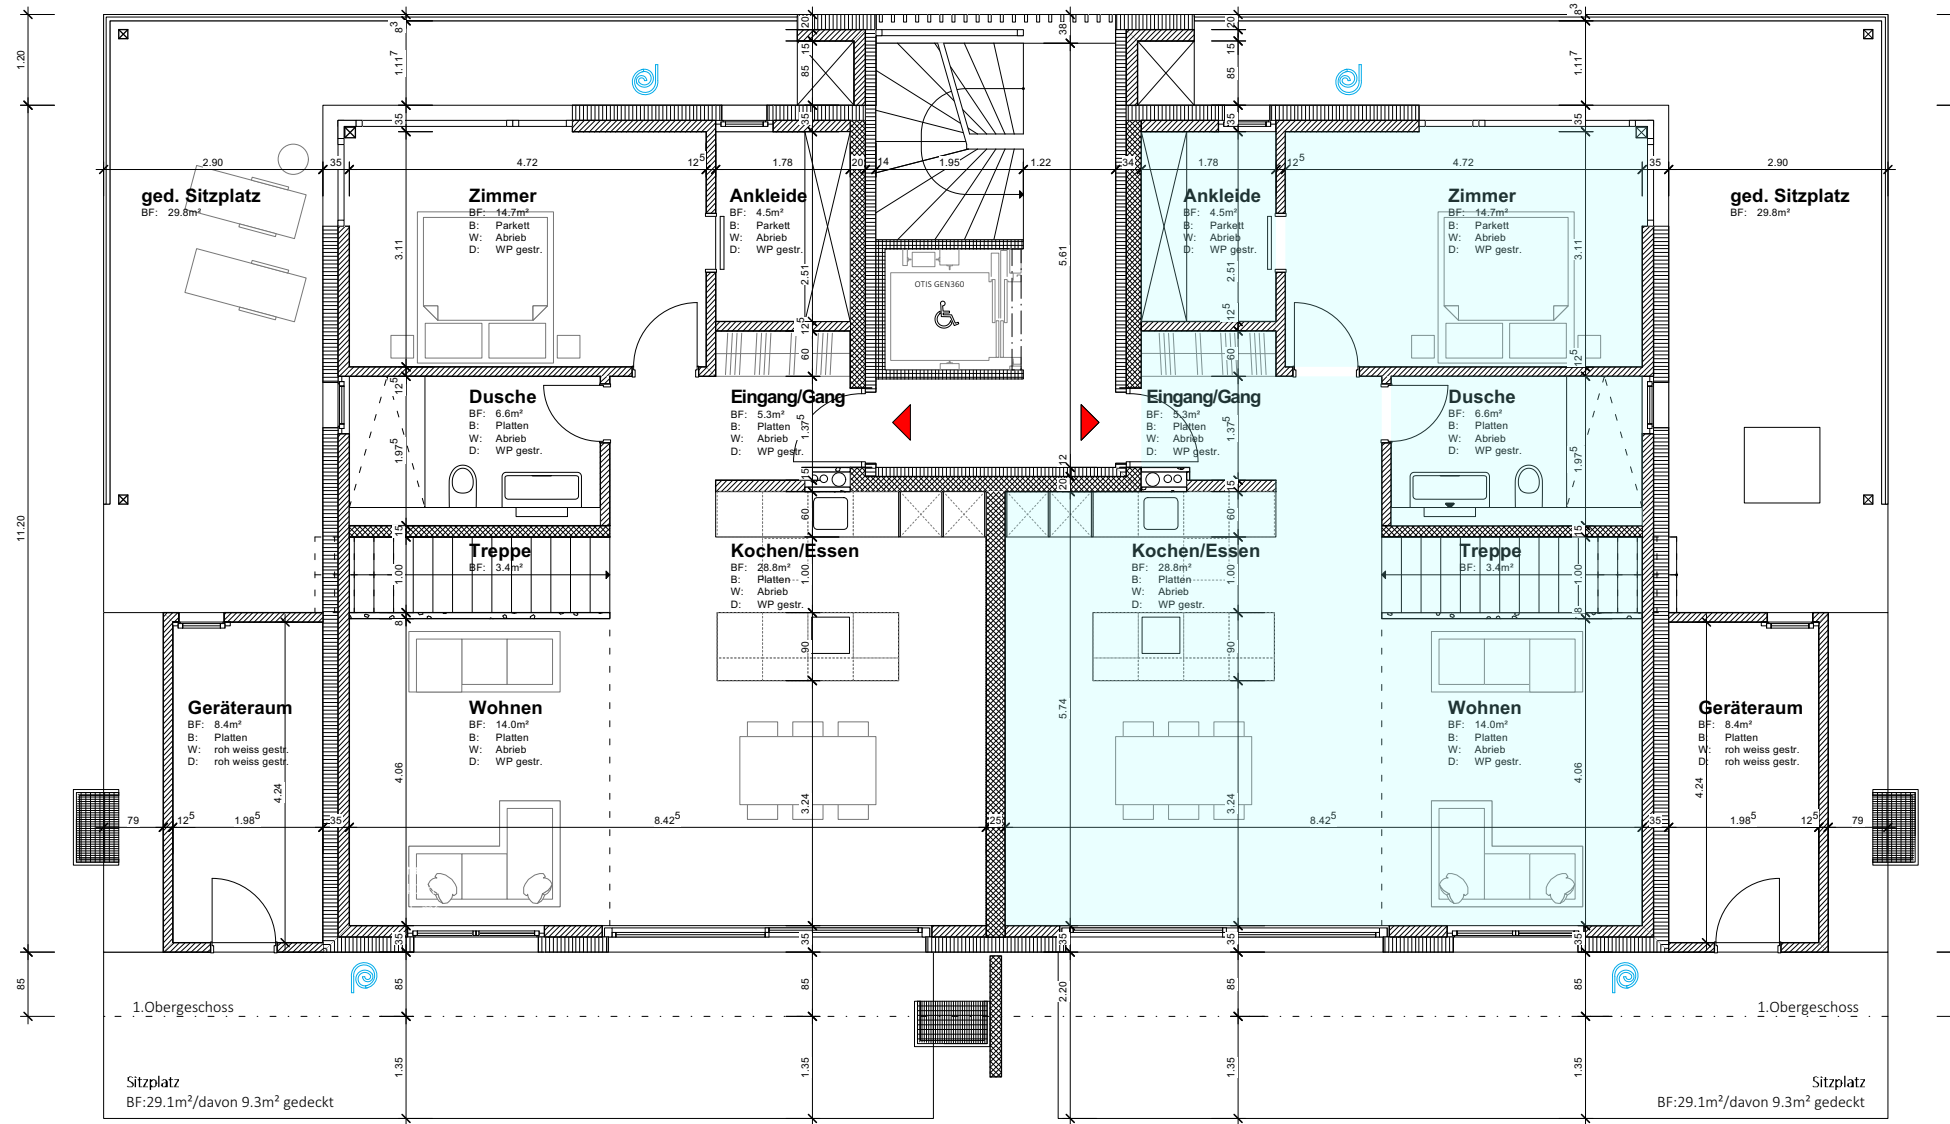

«Neubau zwei Mehrfamilienhäuser»

Im Noll / Pfarrhofacker, 4148 Pfeffingen (Parzellennummer 677)

Erdgeschoss / Untergeschoss

4.5 - Zimmerwohnung BF: 145.1 m²

- BF_{UG} = 67.9 m², BF_{EG} = 77.2 m²
- ged. Sitzplatz 29.8 m²
- Sitzplatz 29.1 m², davon 9.3 m² gedeckt
- Geräteraum: 8.4 m²
- Keller: 17.3 m²