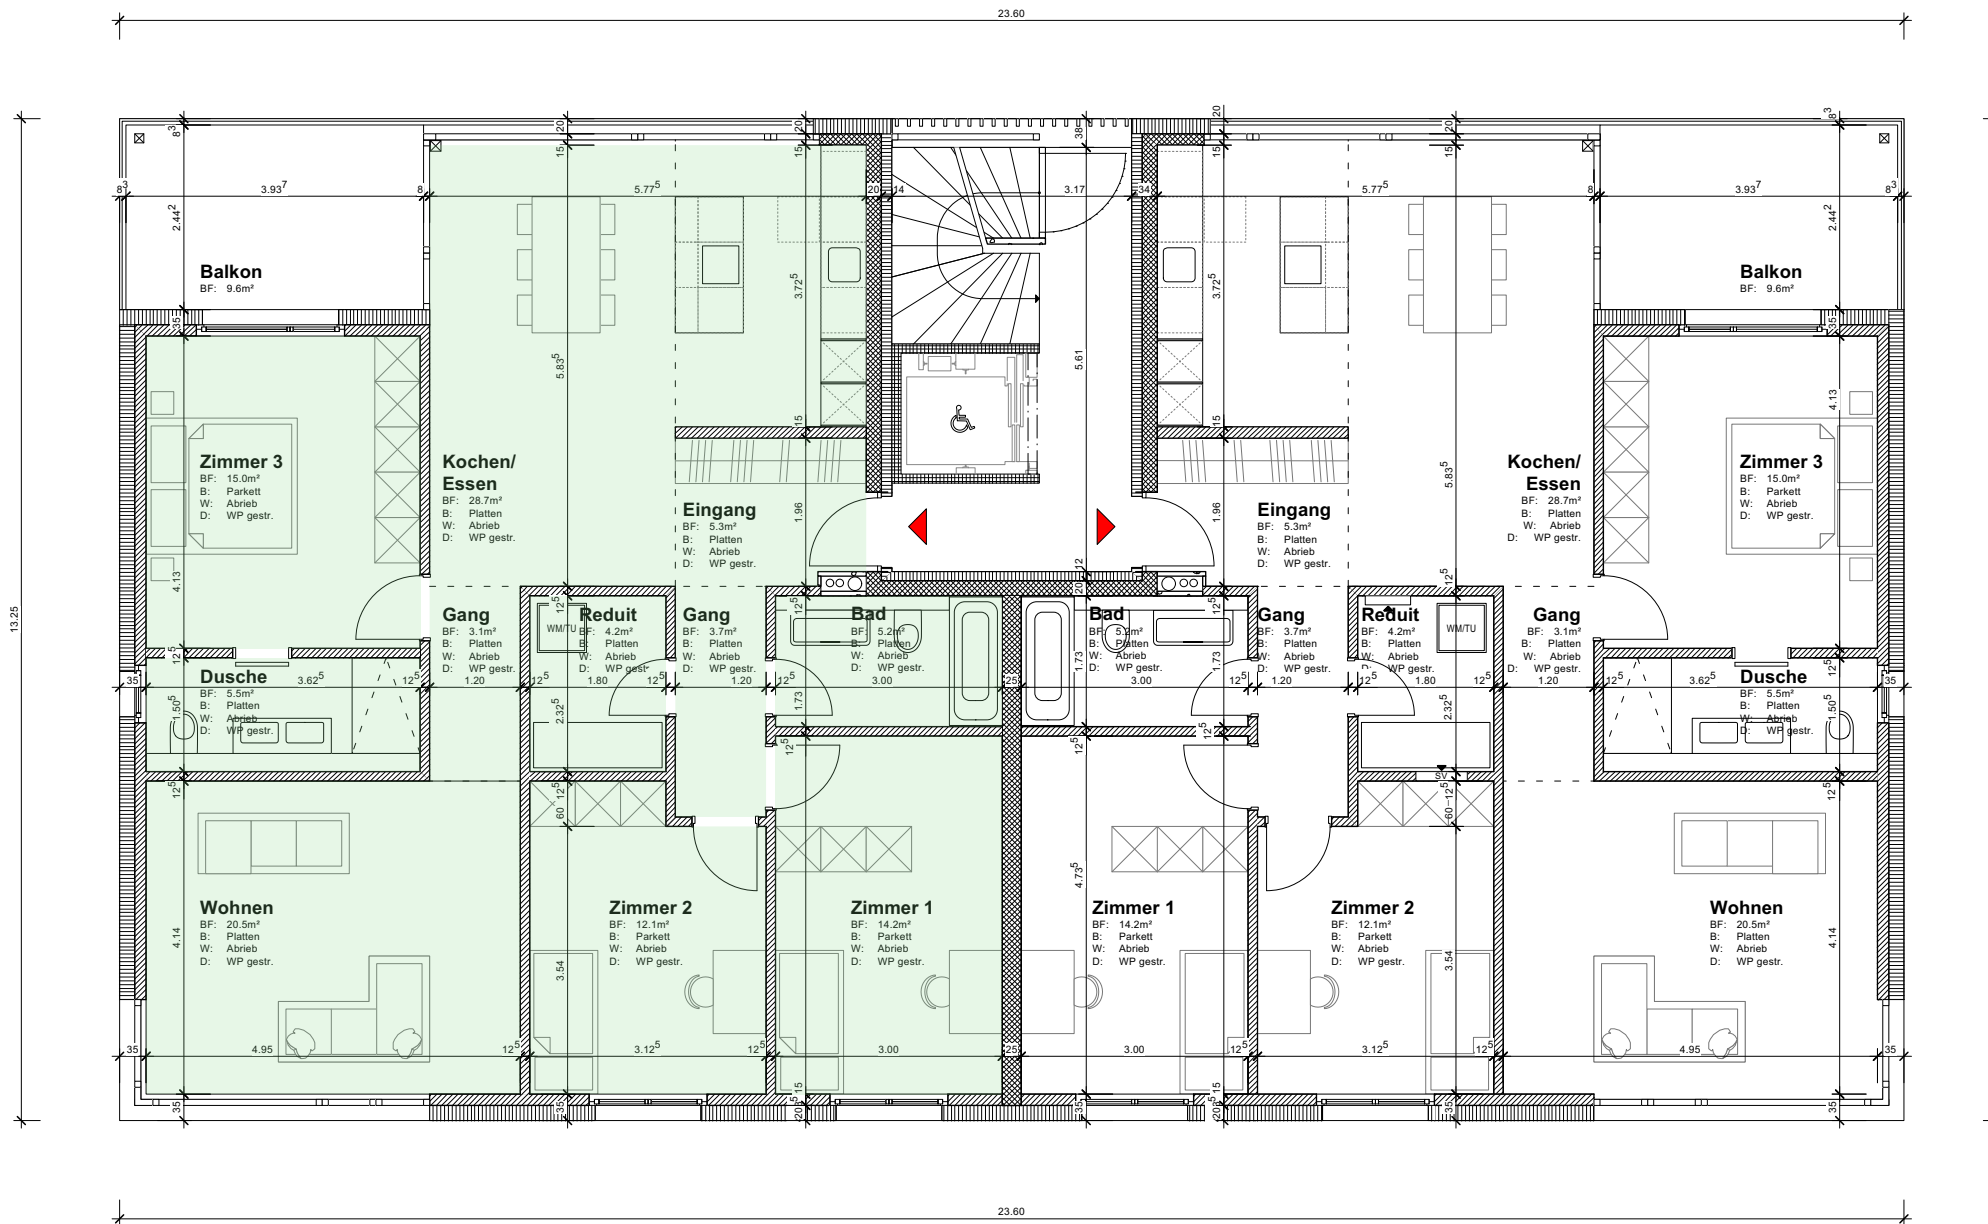

«Neubau zwei Mehrfamilienhäuser»

Im Noll / Pfarrhofacker, 4148 Pfeffingen (Parzellenummer 677)

Obergeschoss

4.5 - Zimmerwohnung BF: 117.5 m²

- Balkon 9.6 m²
- Keller: 15.0 m²