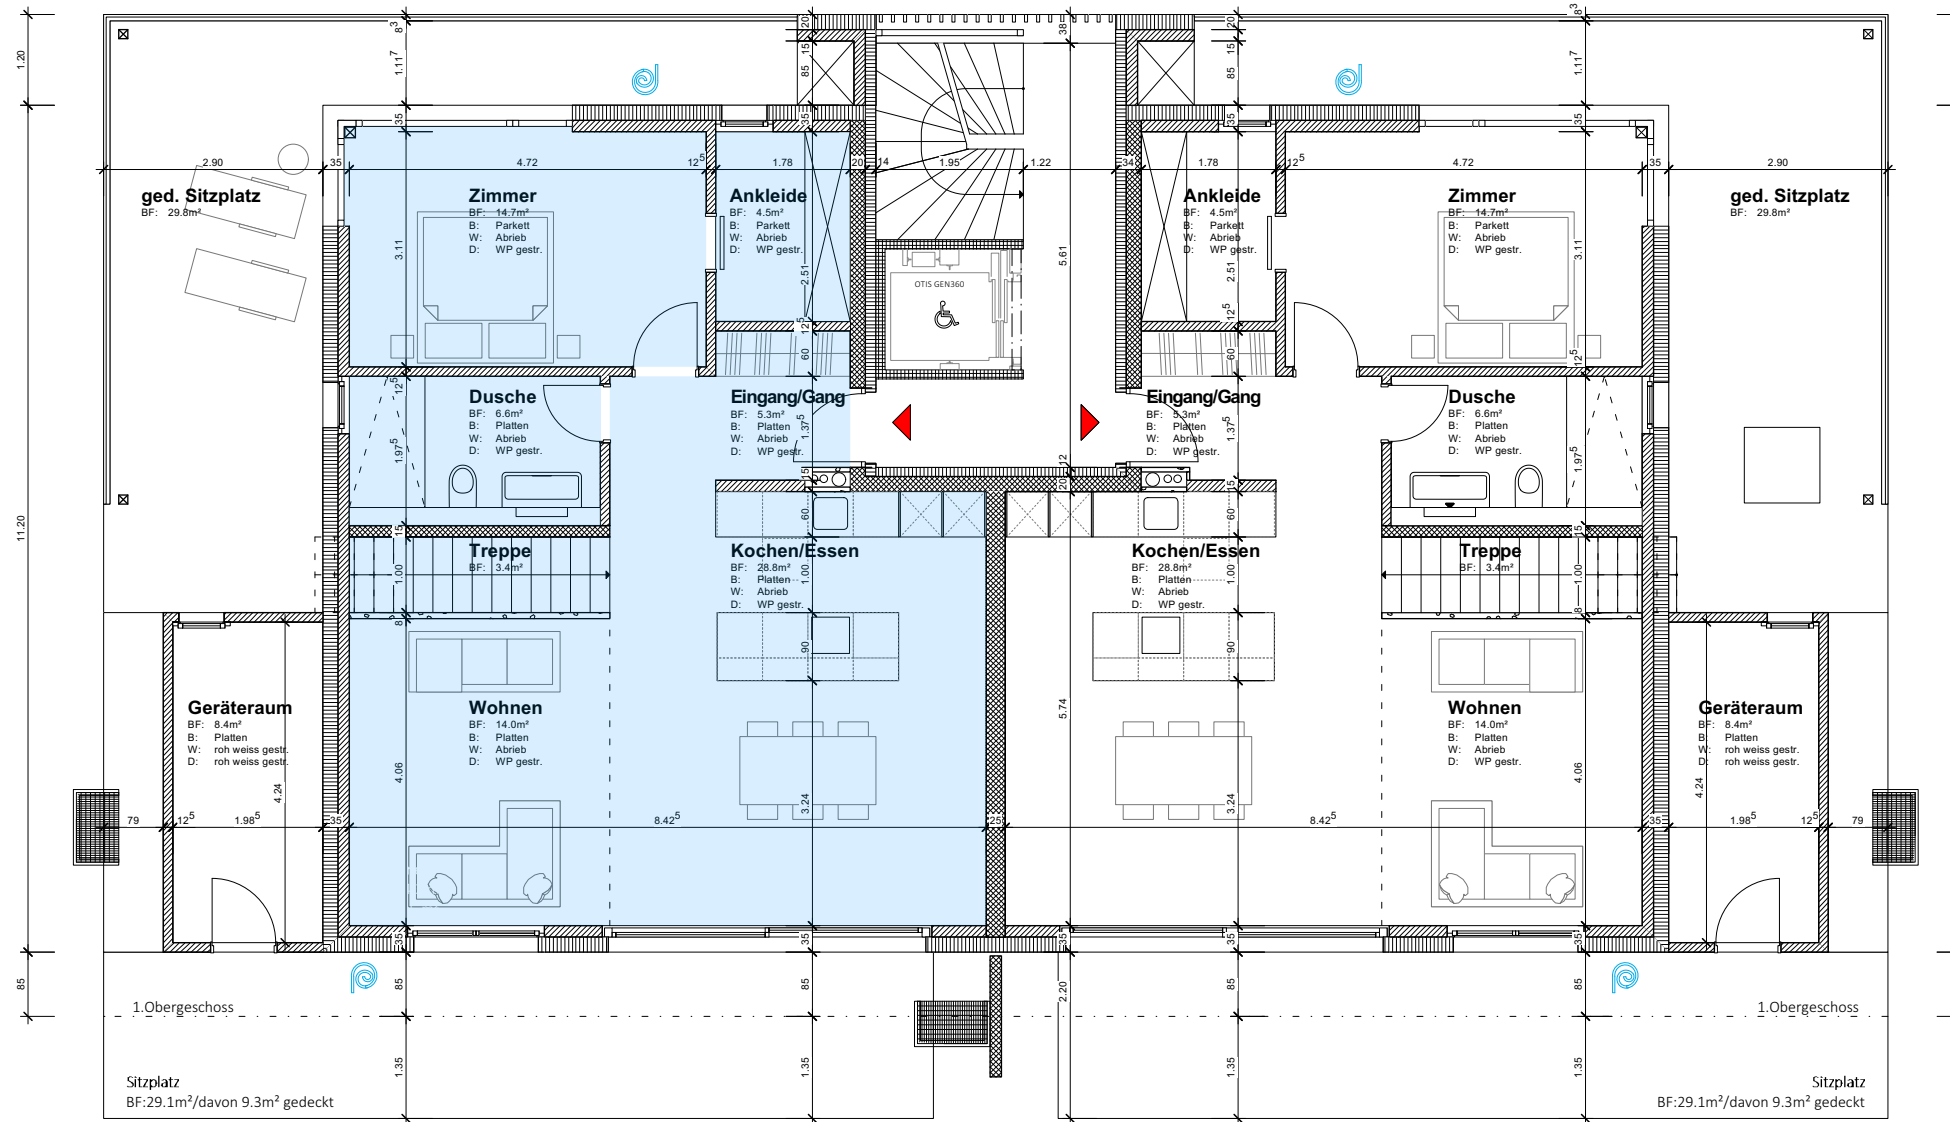

# Erdgeschoss / Untergeschoss

## 4.5 - Zimmerwohnung BF: 145.4 m<sup>2</sup>

- BF<sub>UG</sub> = 68.2 m<sup>2</sup>, BF<sub>EG</sub> = 77.2 m<sup>2</sup>
- ged. Sitzplatz 29.8 m<sup>2</sup>
- Sitzplatz 29.1 m<sup>2</sup>, davon 9.3 m<sup>2</sup> gedeckt
- Geräteraum: 8.4 m<sup>2</sup>
- Keller: 17.1 m<sup>2</sup>