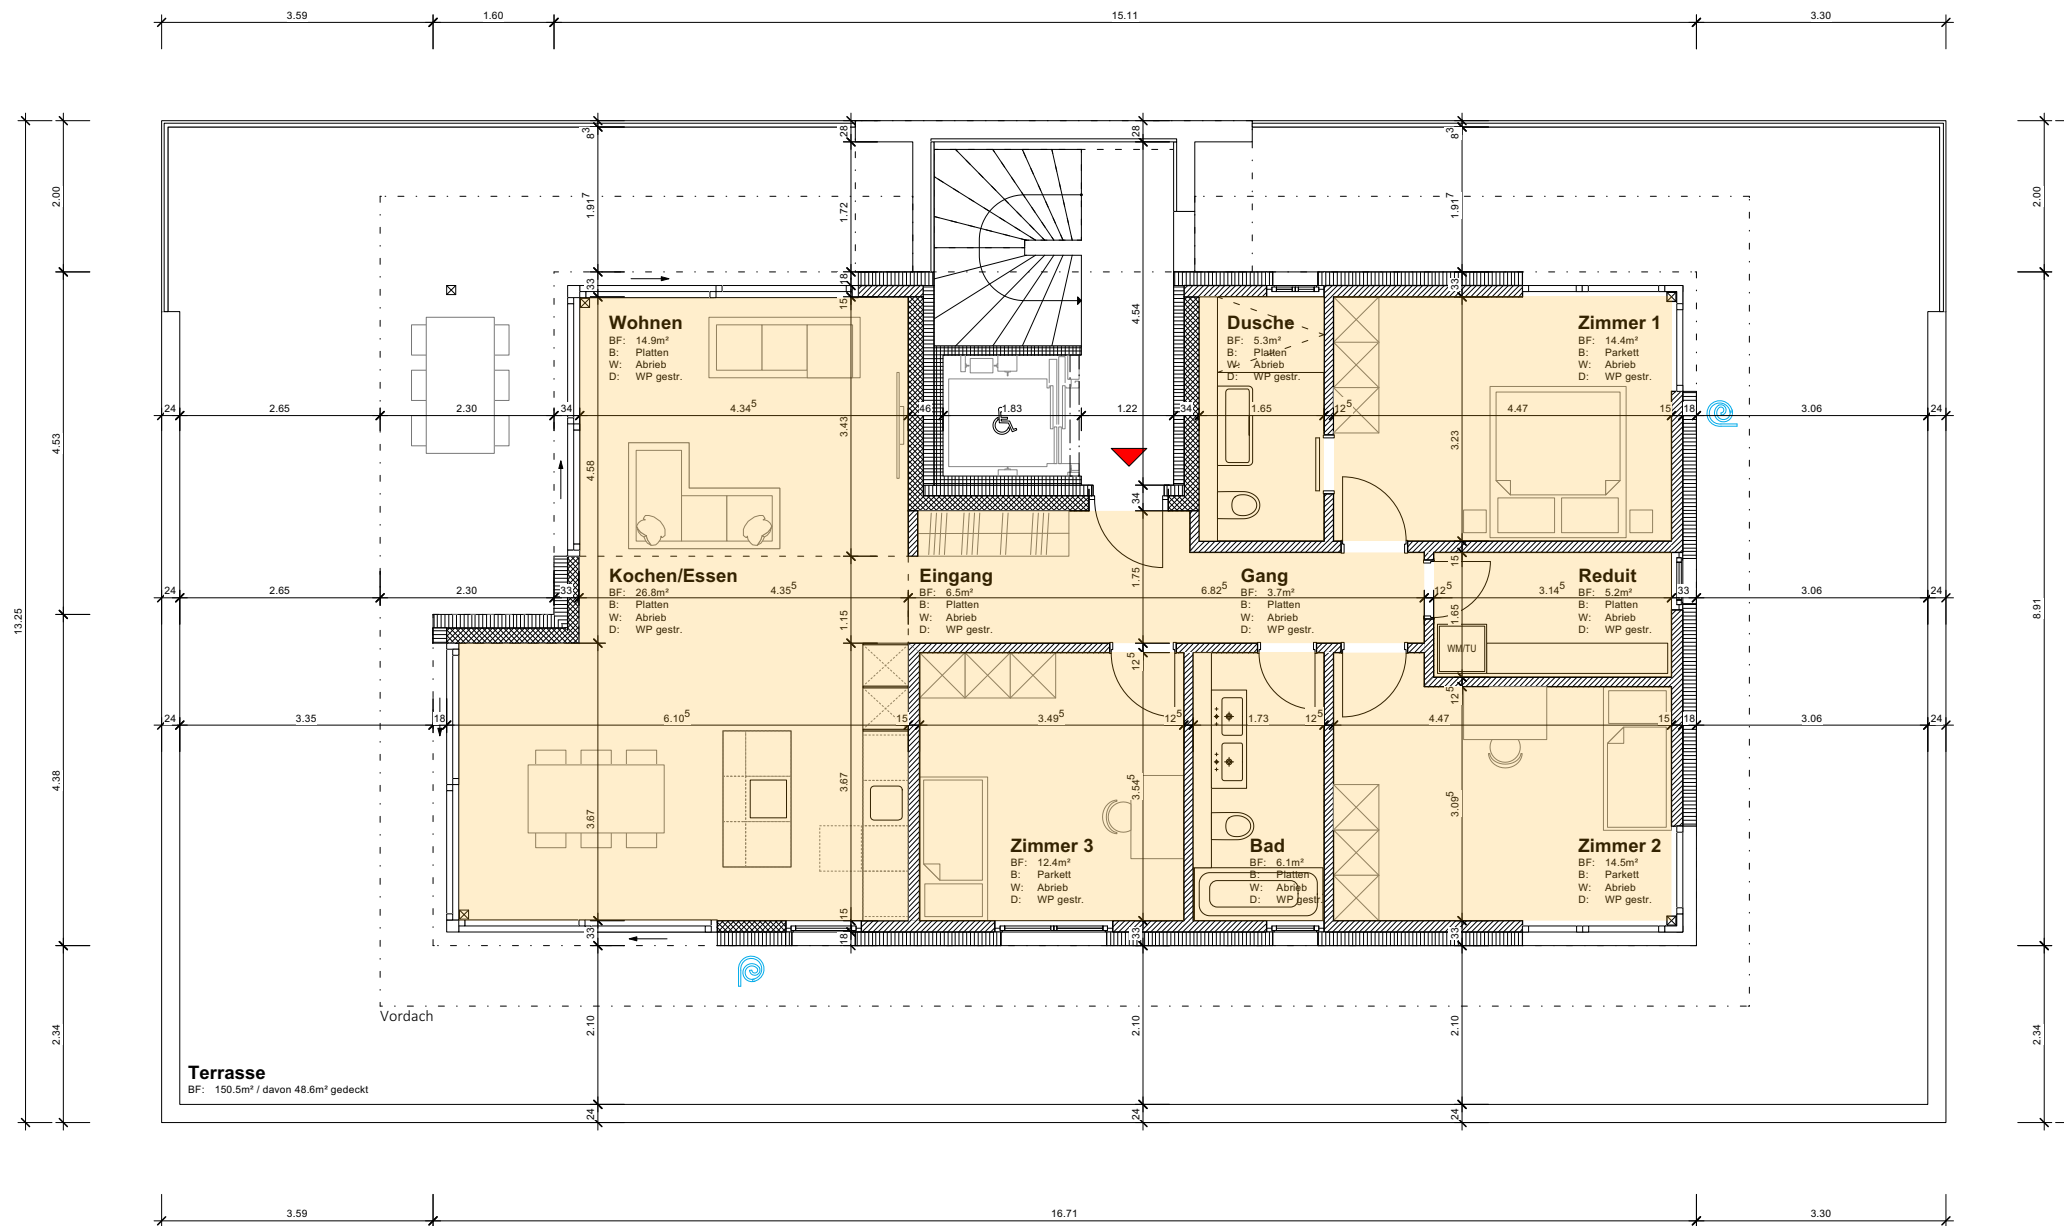

«Neubau zwei Mehrfamilienhäuser»

Im Noll / Pfarrhofacker, 4148 Pfeffingen (Parzellennummer 677)

Attikageschoss

4.5 - Zimmerwohnung

BF: 110.4 m²

- 150.5 m² Terrasse, davon 48.6 m² gedeckt

- Keller: 23.9 m²