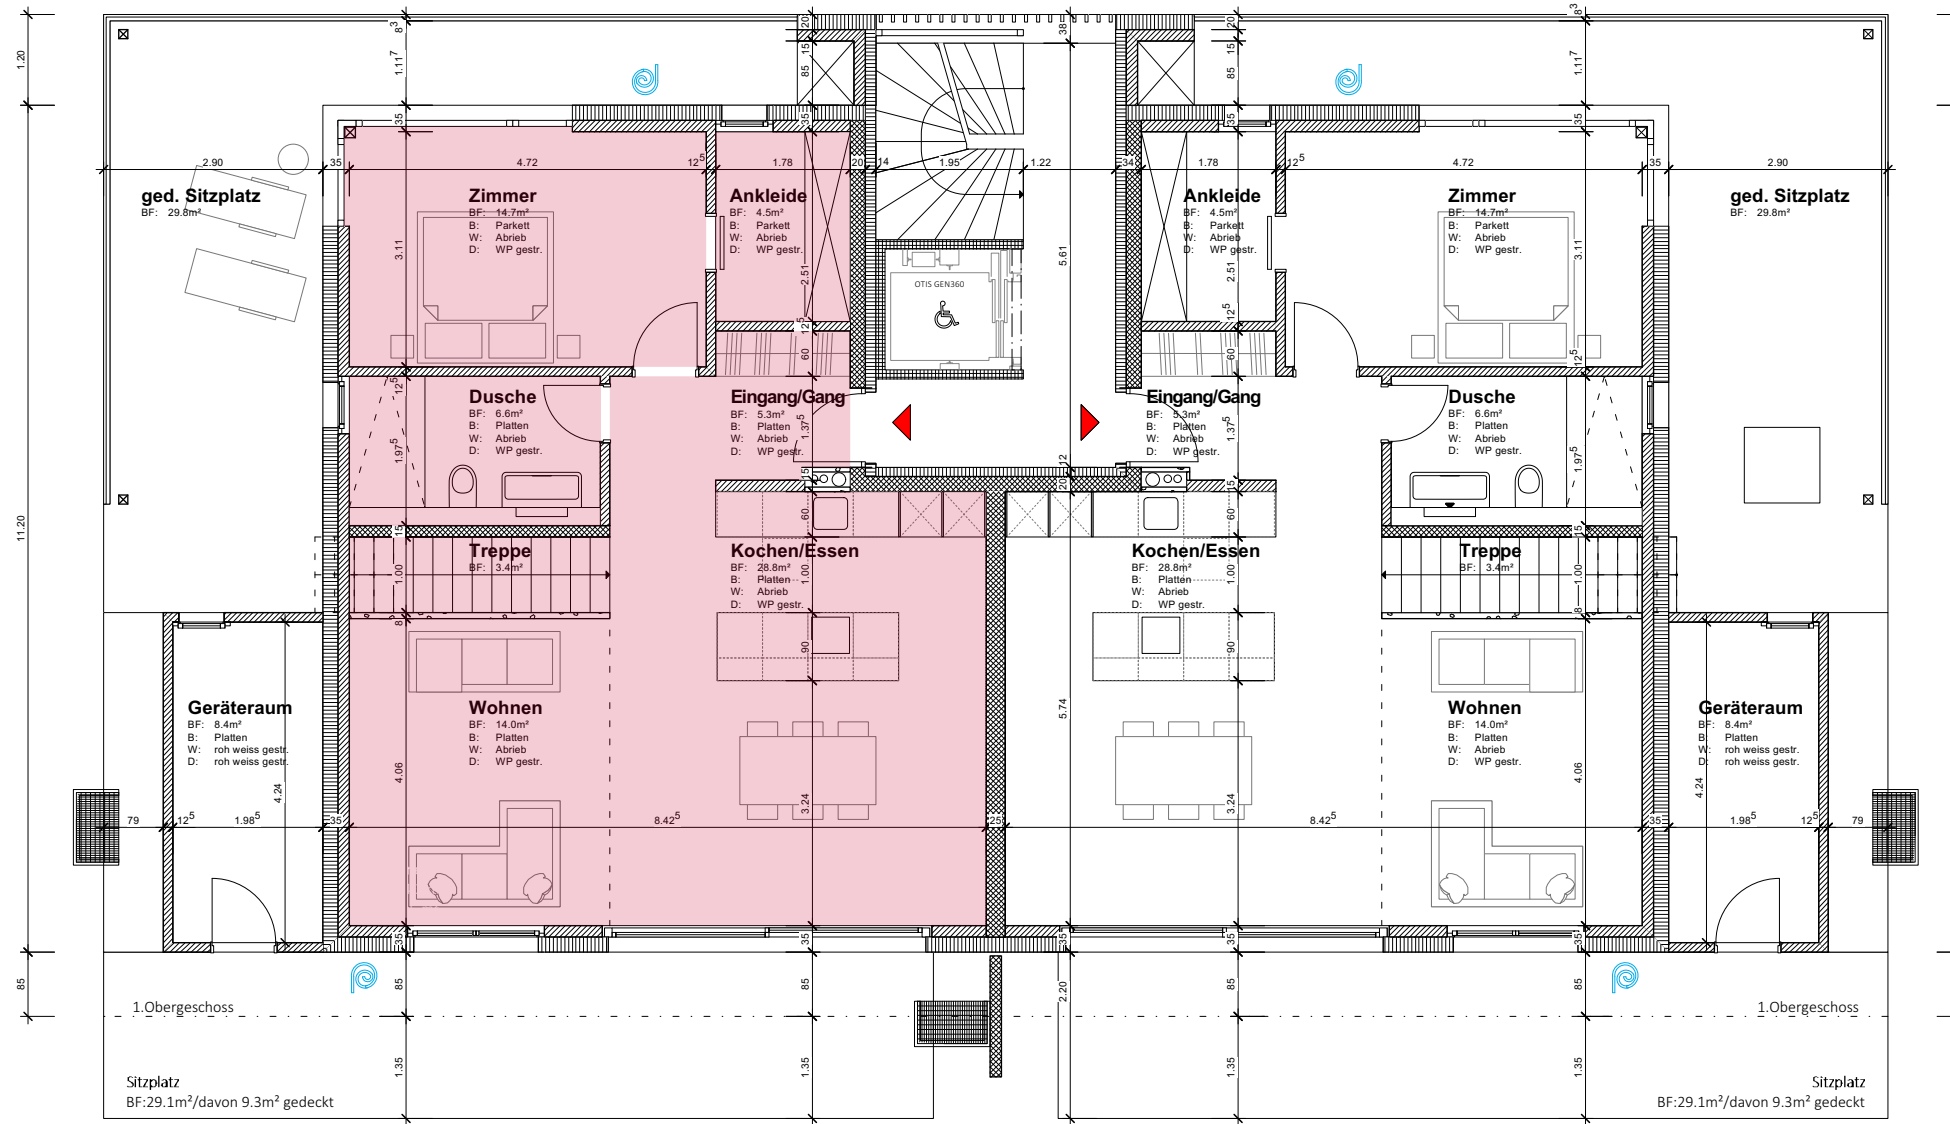

# Erdgeschoss / Untergeschoss

## 4.5 - Zimmerwohnung

BF: 145.4 m<sup>2</sup>

- BF<sub>UG</sub> = 68.2 m<sup>2</sup>, BF<sub>EG</sub> = 77.2 m<sup>2</sup>
- ged. Sitzplatz 29.8 m<sup>2</sup>
- Sitzplatz 29.1 m<sup>2</sup>, davon 9.3 m<sup>2</sup> gedeckt
- Geräteraum: 8.4 m<sup>2</sup>
- Keller: 17.1 m<sup>2</sup>