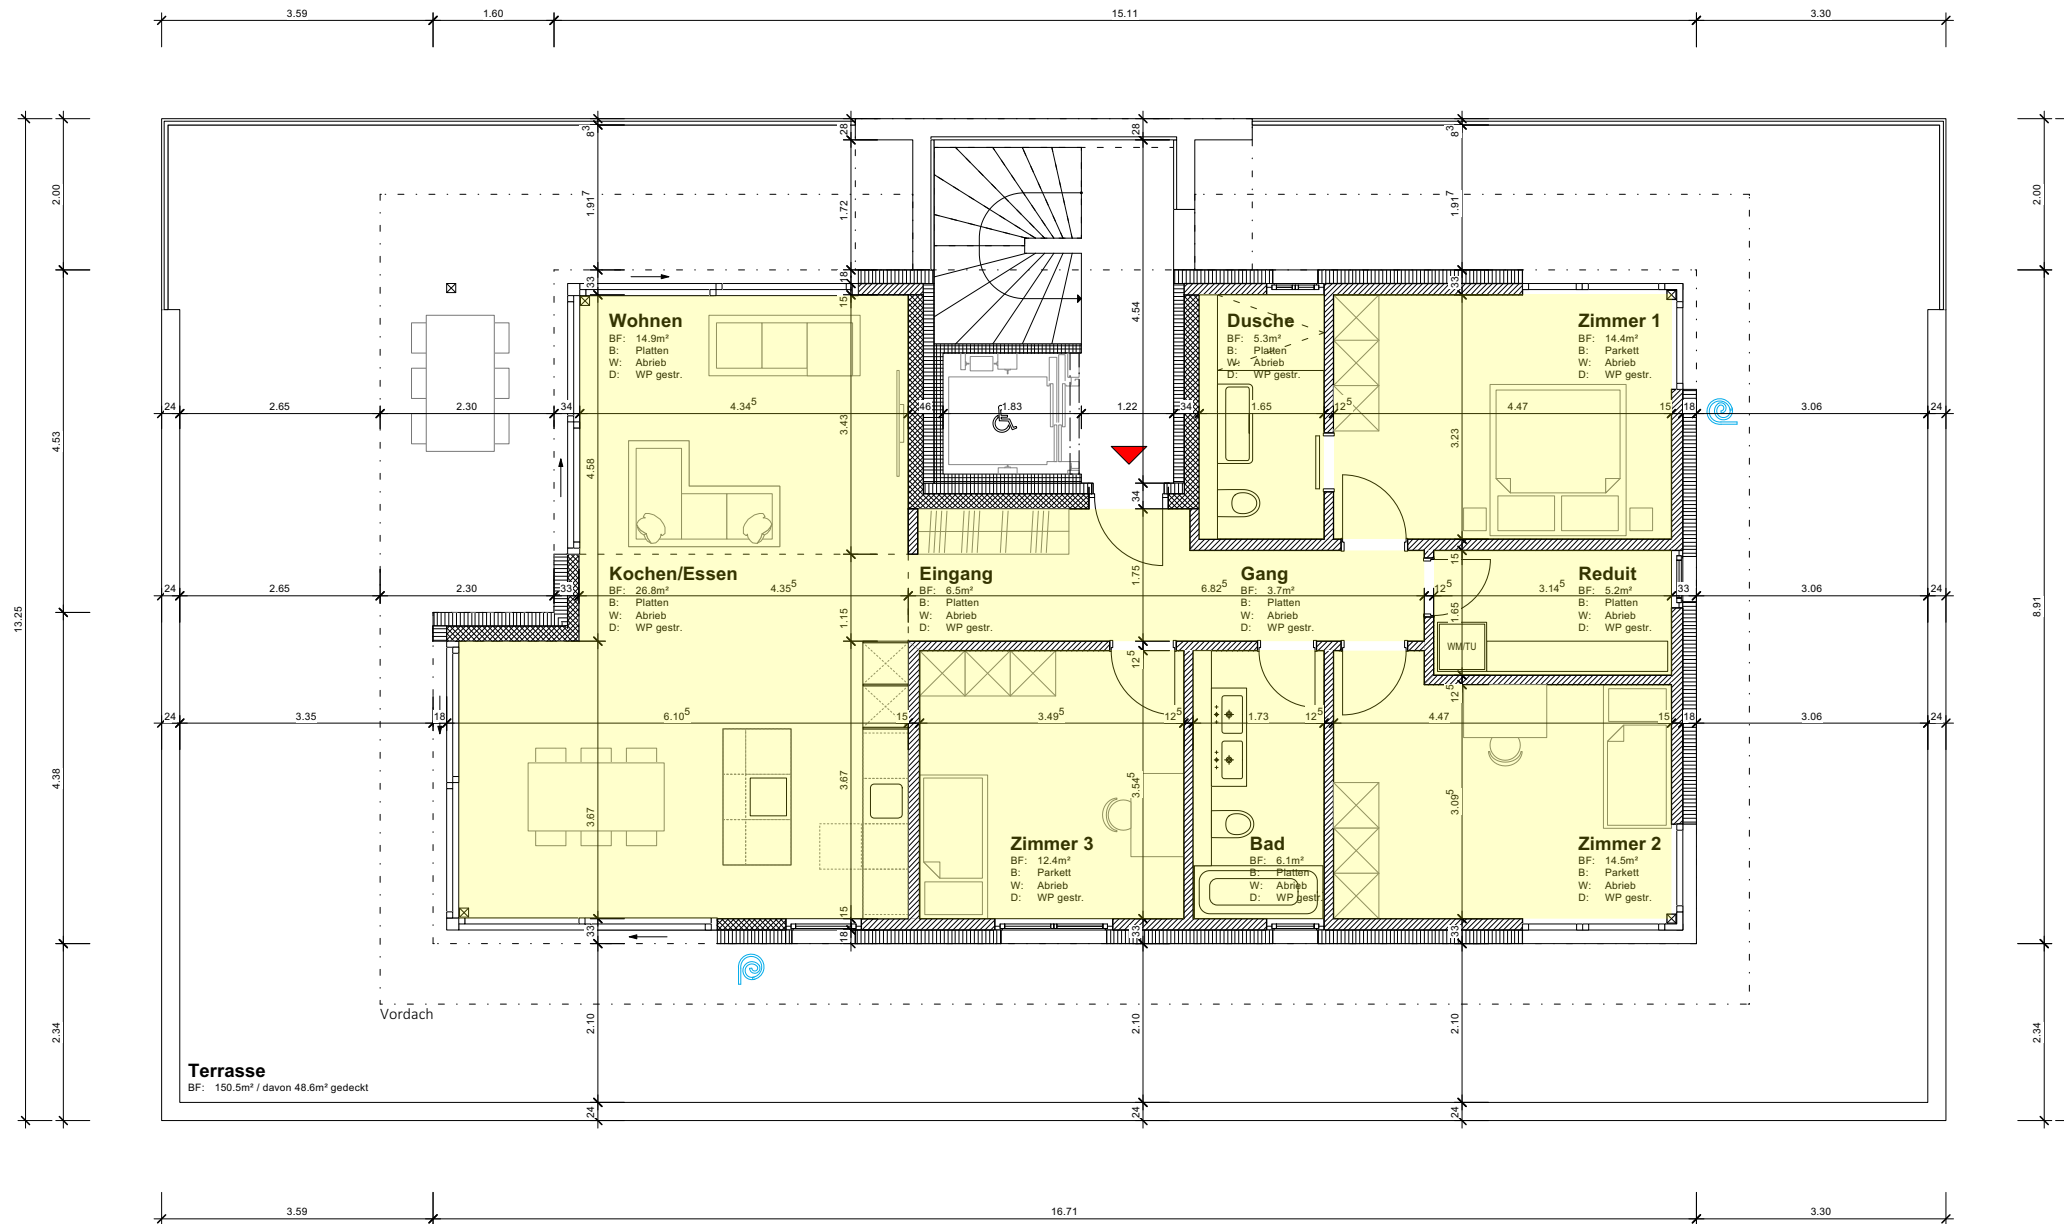

«Neubau zwei Mehrfamilienhäuser»

Im Noll / Pfarrhofacker, 4148 Pfeffingen (Parzellennummer 677)

Attikageschoss

4.5 - Zimmerwohnung BF: 110.4 m²

- 150.5 m² Terrasse, davon 48.6 m² gedeckt
- Keller: 15.0 m²