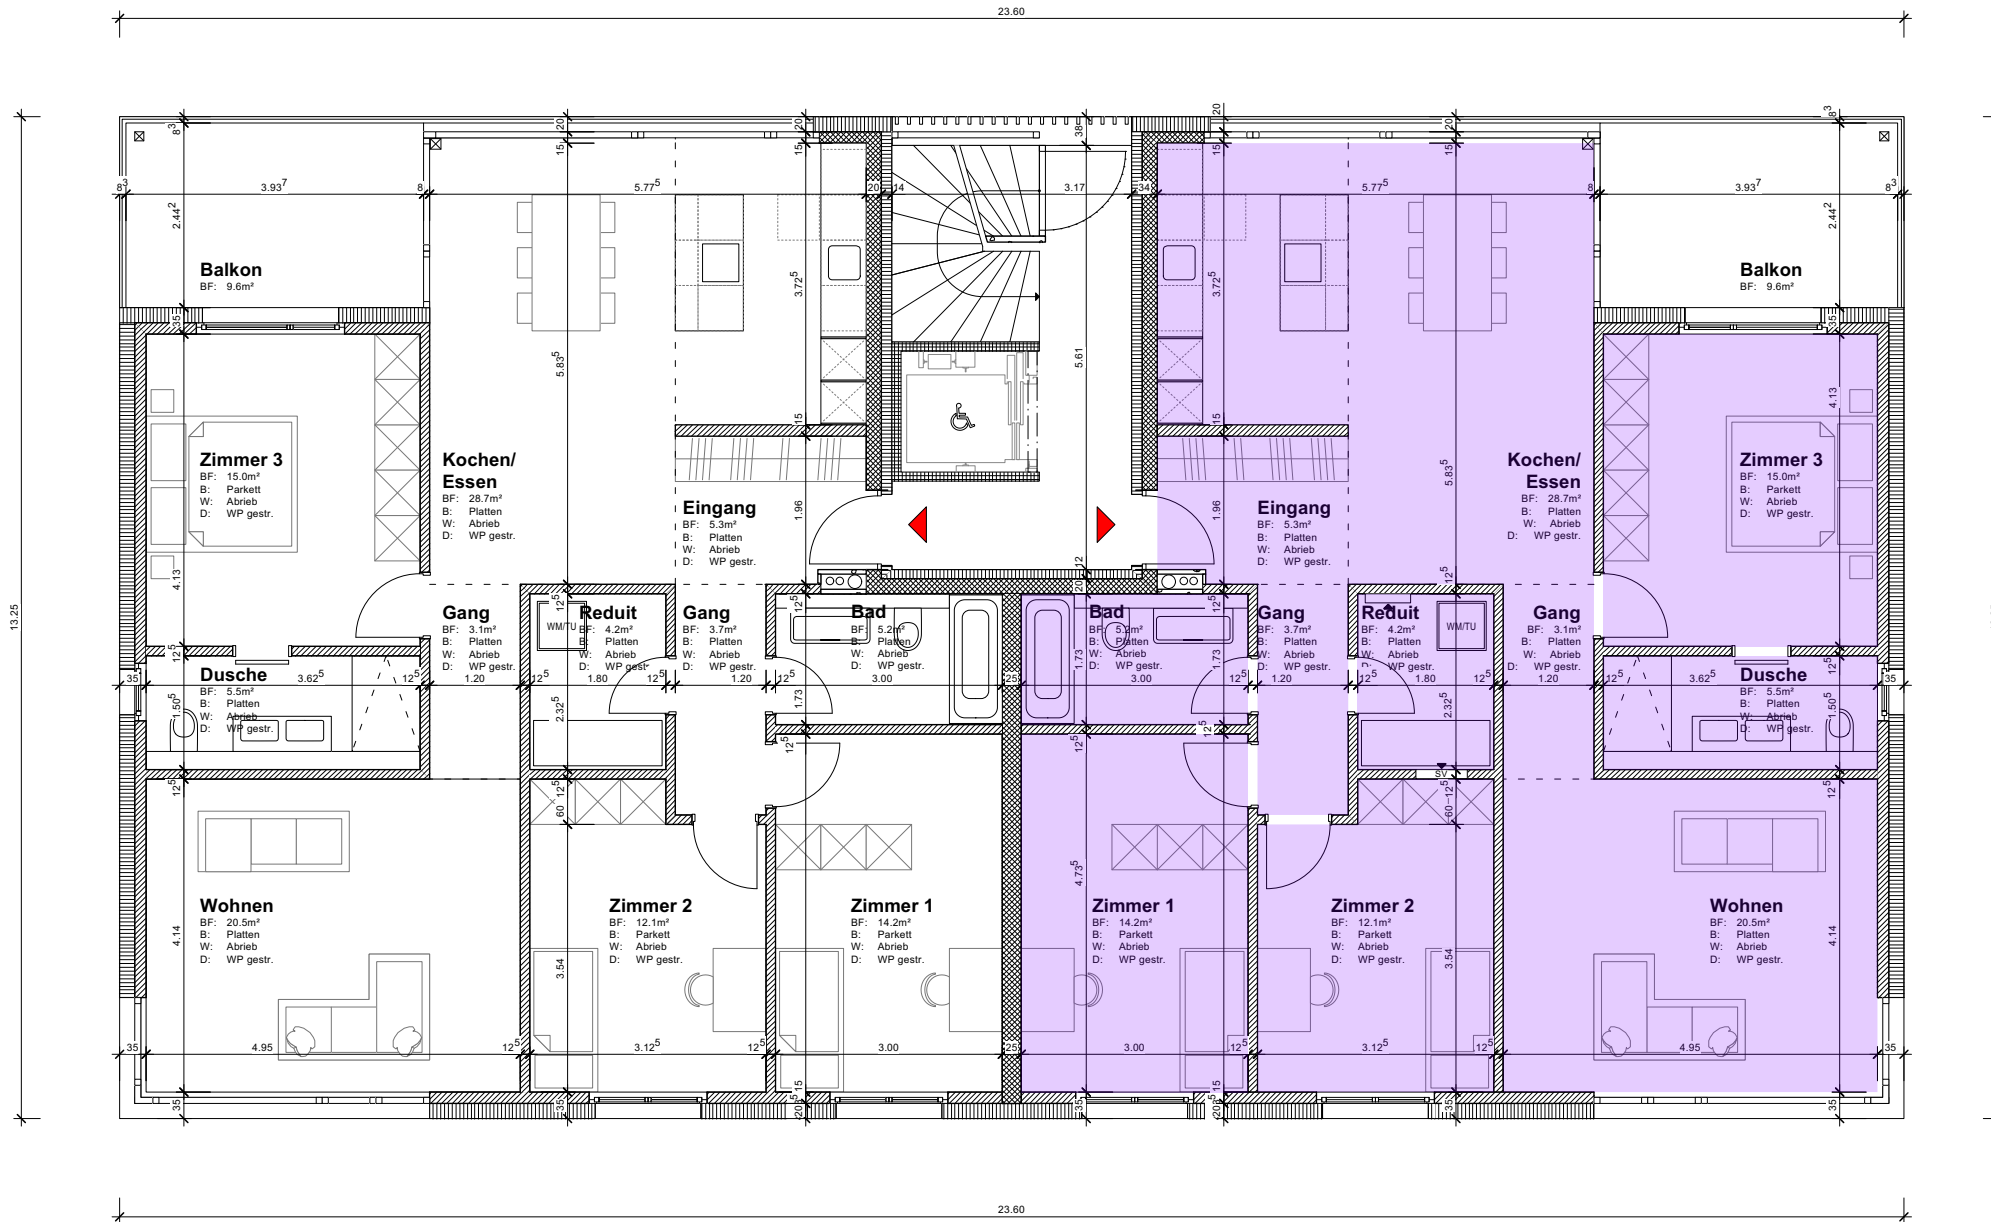

«Neubau zwei Mehrfamilienhäuser»

Im Noll / Pfarrhofacker, 4148 Pfeffingen (Parzellennummer 677)

Obergeschoss

4.5 - Zimmerwohnung BF: 117.5 m²

- Balkon 9.6 m²
- Keller: 20.5 m²