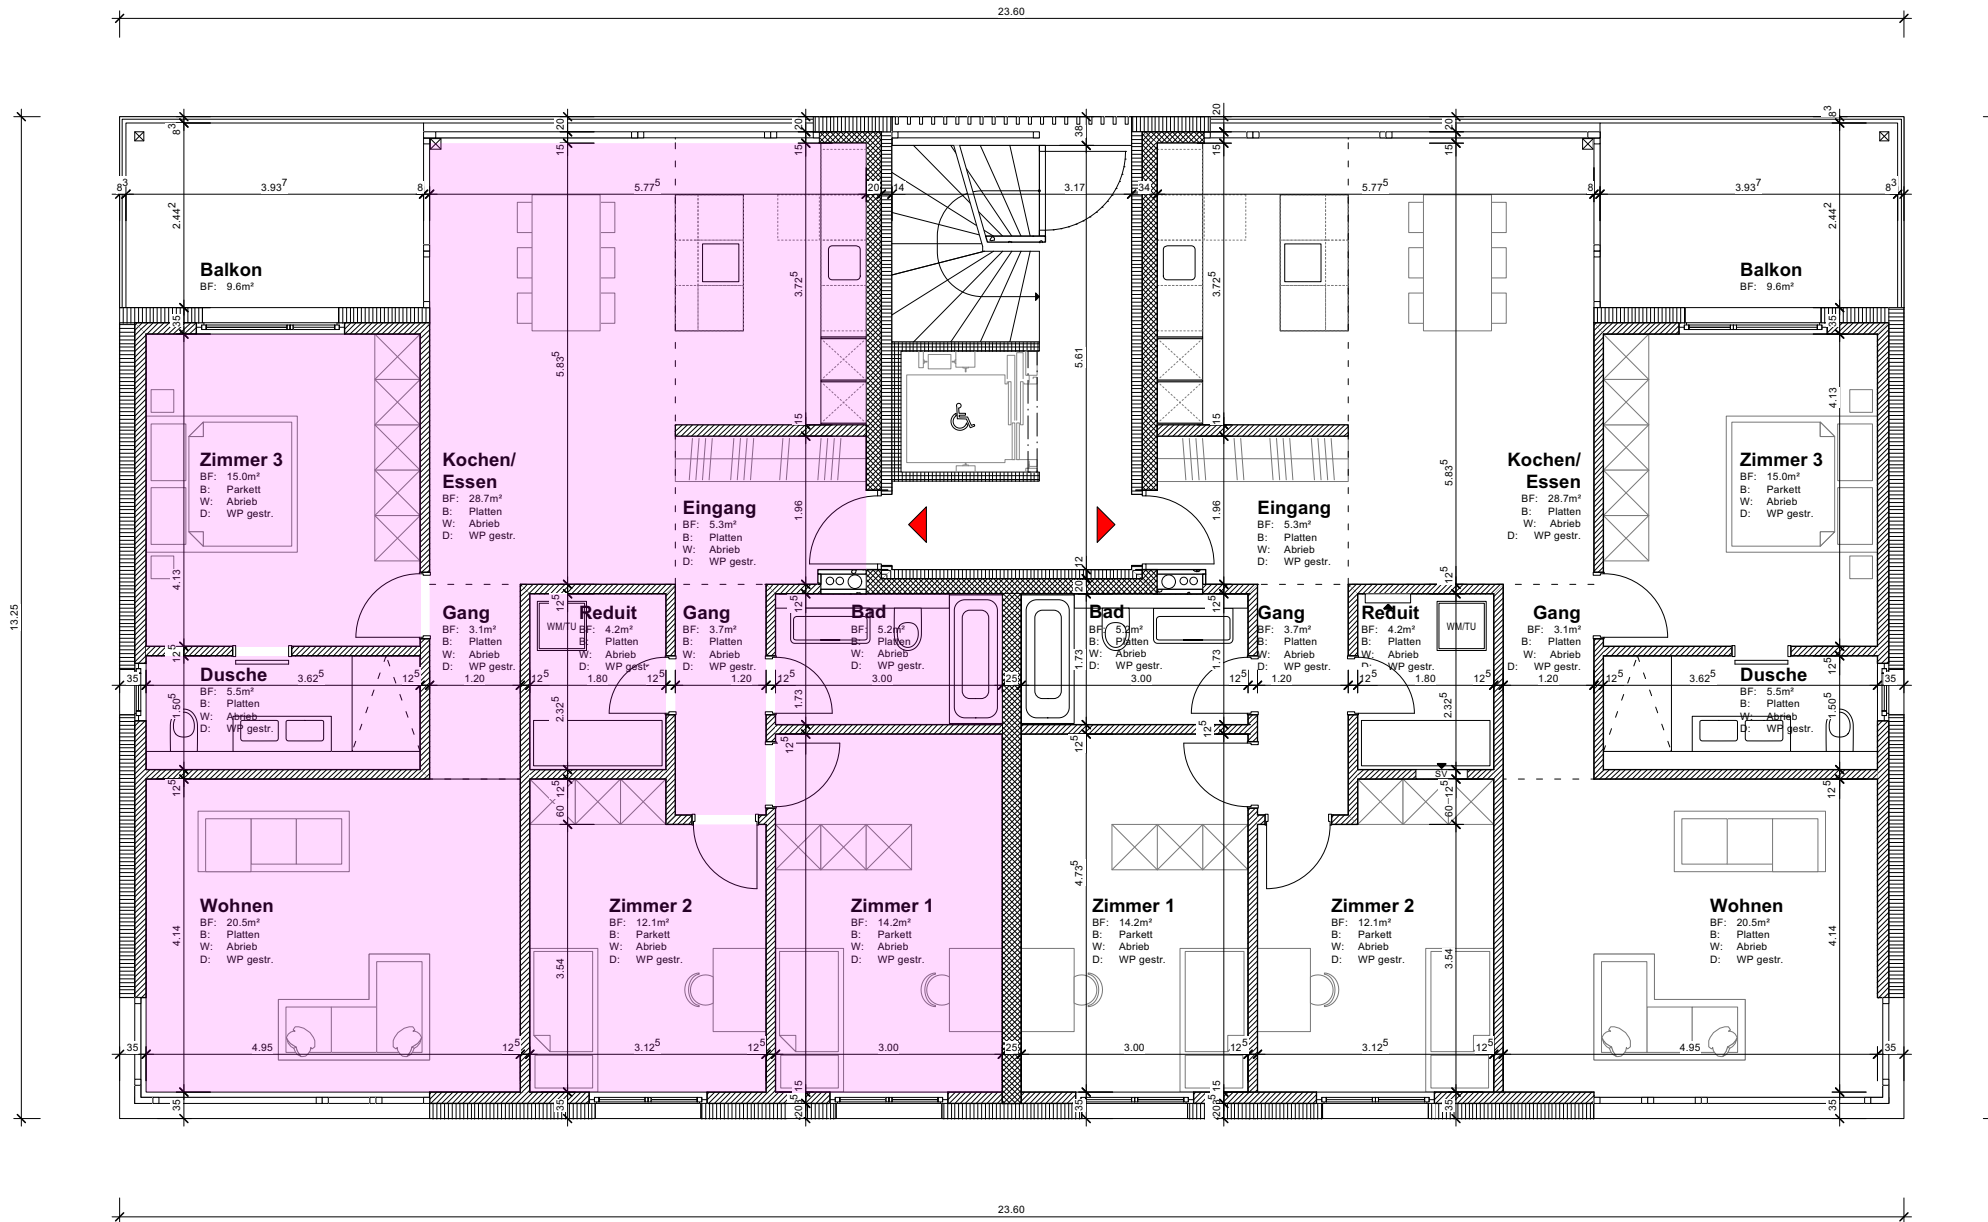

«Neubau zwei Mehrfamilienhäuser»

Im Noll / Pfarrhofacker, 4148 Pfeffingen (Parzellennummer 677)

Obergeschoss

4.5 - Zimmerwohnung BF: 117.5 m²

- Balkon 9.6 m²
- Keller: 20.5 m²